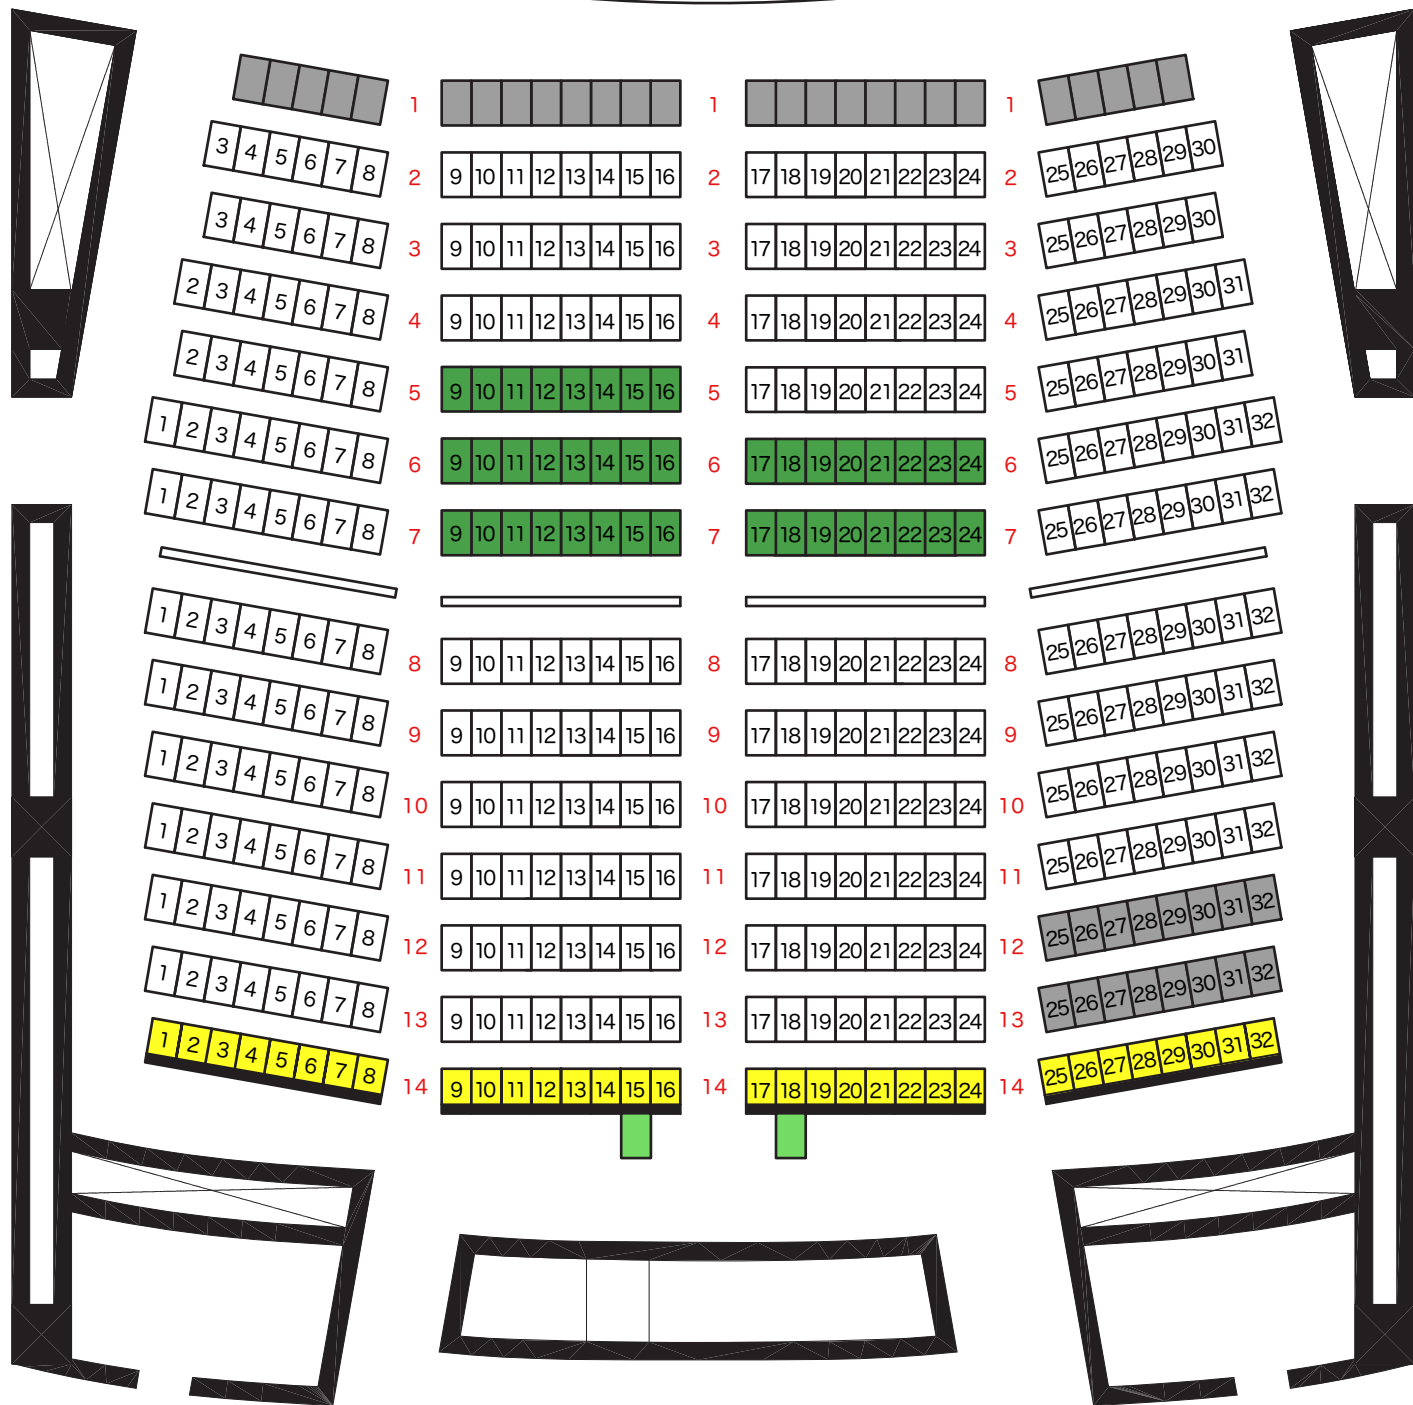

# ステージ

 メンバーとの撮影会付き

 一般席

 ステージ中の撮影権付き

 車いすエリア