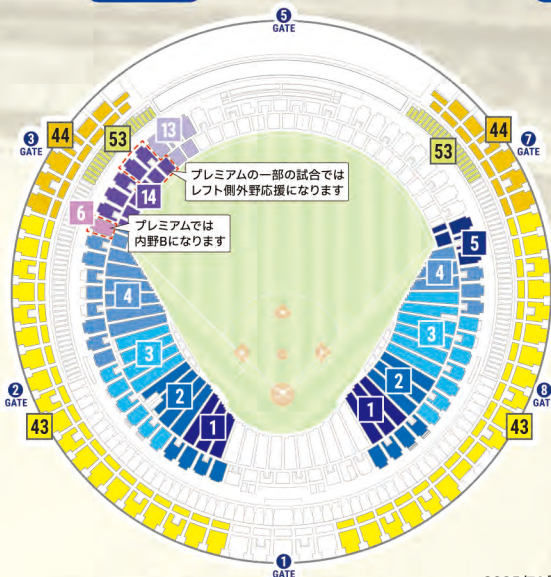

| | プレミアム | スタンダード | ダイナミック フライシング | バリュー |
|-----|--------|--------|------------------|--------|
| おとな | ¥2,600 | ¥2,200 | | ¥1,800 |
| こども | ¥1,100 | ¥600 | | ¥500 |

43 パノラマA

5階席の内野側のエリアに位置します。

| | プレミアム | スタンダード | ダイナミック フライシング | バリュー |
|-----|--------|--------|------------------|--------|
| おとな | ¥3,900 | ¥2,800 | | ¥2,000 |
| こども | ¥1,100 | ¥600 | | ¥500 |

53 ドコモビジネス プライム・ツイン B

4階席に位置し、座席には専用テーブル付きでゆったりと観戦できます。
※お弁当、1ドリンク付き

| | プレミアム | スタンダード | ダイナミック フライシング | バリュー |
|----------------------------|---------|---------|------------------|---------|
| おとな こども 同額 2席1セット | ¥13,800 | ¥13,400 | | ¥13,200 |

試合観戦にあたって

※ご購入前に応援席購入時の案内や観戦マナー等を「試合観戦にあたって」にてご確認ください

眺望はこちら

2025年1月時点の座席表

※予告なく変更等が発生する場合がございます。あらかじめご了承ください

6 ビジター内野応援 ※3塁側のみ

ビジターチームのファン専用エリアとなります。
※立ち上がっての応援はできません
※プレミアムではビジター内野応援はありません

| | スタンダード | ダイナミック フライシング | バリュー |
|-----|--------|------------------|--------|
| おとな | ¥4,200 | | ¥3,500 |
| こども | ¥2,100 | | ¥1,500 |