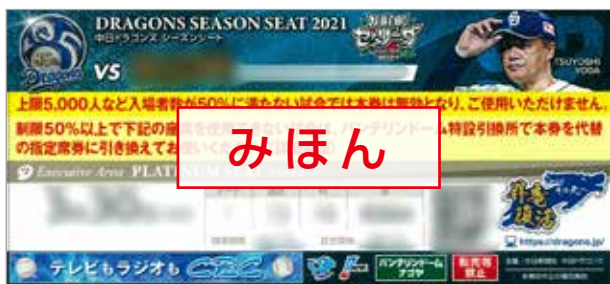

シーズンシートチケットをお持ちのお客さまへ

対象試合

vs 東京ヤクルトスワローズ戦	9月12日(日)、9月13日(月)
vs 広島東洋カープ戦	9月14日(火)、9月15日(火)
vs 阪神タイガース戦	9月21日(火)、9月22日(水)、9月23日(木)
vs 読売ジャイアンツ戦	9月28日(火)、9月29日(水)、9月30日(木)
vs 広島東洋カープ戦	10月5日(火)、10月6日(水)、10月7日(木)
vs 東京ヤクルトスワローズ戦	10月12日(火)、10月13日(水)、10月14日(木)

× 使えません

- プラチナ ● ダイヤモンド ● ダイヤモンドペア ● フィールド ● ルビー
- サファイア ● エメラルド ● オパール ● ドラゴンズオパール
- ドラゴンズ外野応援 ● レフト側外野応援