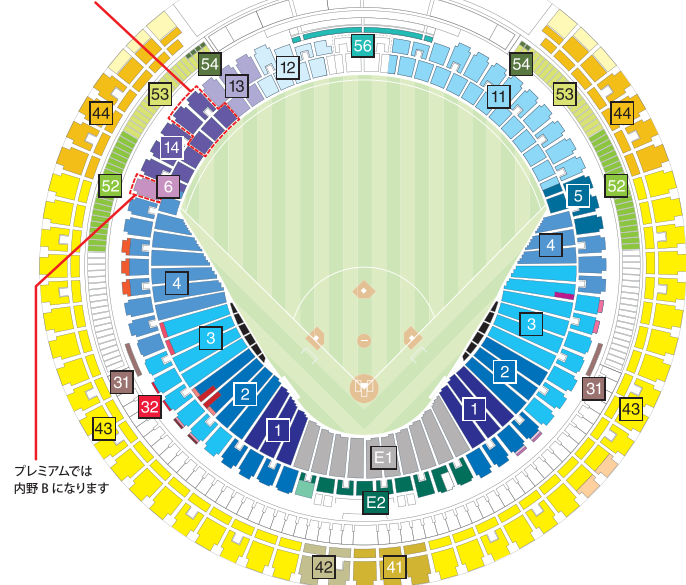

月	火	水	木	金	土	日
8 AUG.				1 18:00	2 18:00	3 18:00
				広島		
				マツダ	マツダ	マツダ
4	5 S 18:00	6 S 18:00	7 S 18:00	8 S 18:00	9 S 14:00	10 P 13:30
	阪神			広島		
	6/7(土)一般発売			竜陣祭(8/10のみ(昇竜))		
11 14:00	12 18:00	13 18:00	14	15 S 18:00	16 D 14:00	17 P 13:30
	巨人			DeNA		
	東京D			6/21(土)一般発売		
	ドラ恋					
18	19 18:00	20 18:00	21	22 18:00	23 18:00	24 18:00
	阪神			広島		
	京セラD	京セラD		マツダ	マツダ	マツダ
25	26 S 18:00	27 S 18:00	28 S 18:00	29 18:00	30 18:00	31 18:00
	ヤクルト			DeNA		
	6/21(土)一般発売			横浜	横浜	横浜
	FCデー			ドアラデー		

※巨人主催の2試合は未発表

バンテリンドームナゴヤ チケット情報

座席表

プレミアムのDeNA・ロッテ・ヤクルト戦ではレフト側外野応援になります

プレミアムでは内野Bになります

チケット 購入方法

ドラゴンズ公式チケットサイト

ドラチケ DRAGONS OFFICIAL TICKET SITE