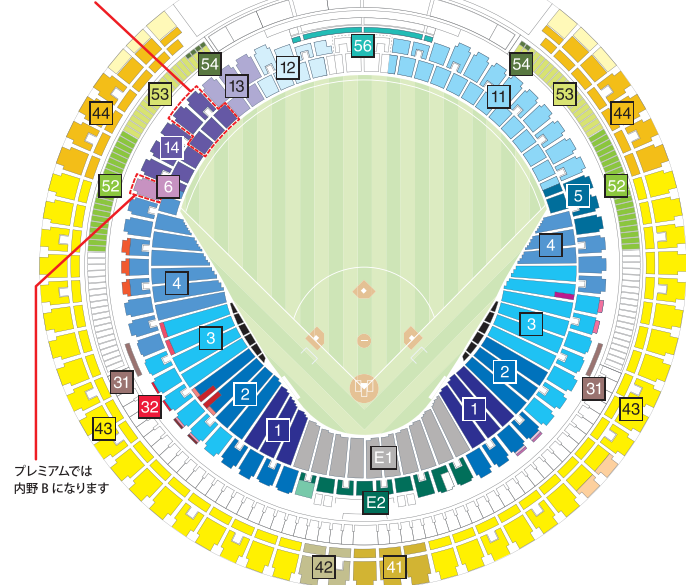

- FCエグゼクティブ・ゴールド会員/7日前
- FCレギュラー・カジュアル・ジュニア会員/6日前

※オープン戦・地方開催試合を除く

ファンクラブに
 関する情報は
 裏面をチェック!

月	火	水	木	金	土	日
8 AUG.				1	2	3
				広島		
				マツダ	マツダ	マツダ
	阪神			広島		
	6/7(土) 一般発売			竜陣祭(8/10のみ(昇竜))		
4	5	6	7	8	9	10
	巨人			DeNA		
	東京D	東京D	東京D	6/21(土) 一般発売		
	ドラ恋			DeNA		
11	12	13	14	15	16	17
	巨人			DeNA		
	東京D	東京D	東京D	6/21(土) 一般発売		
18	19	20	21	22	23	24
	阪神			広島		
	京セラD	京セラD		マツダ	マツダ	マツダ
25	26	27	28	29	30	31
	ヤクルト			DeNA		
	6/21(土) 一般発売			横浜	横浜	横浜
	ワンコインデー			ワンコインデー		

※巨人主催の2試合は未発表

バンテリンドームナゴヤ チケット情報

座席表

プレミアムのDeNA・ロッテ・ヤクルト戦ではレフト側外野応援になります

プレミアムでは内野Bになります

チケット 購入方法

ドラゴンズ公式チケットサイト

ドラチケ DRAGONS OFFICIAL TICKET SITE