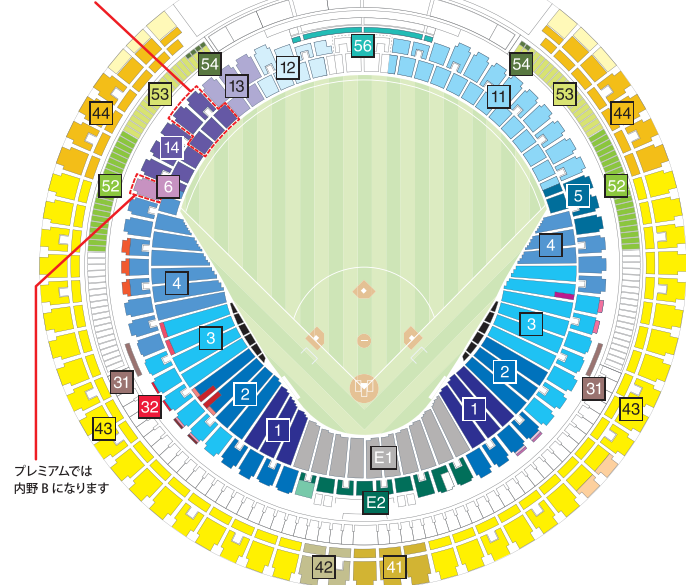

ファンクラブ会員は一般発売前の購入が可能!

- FCエグゼクティブ・ゴールド会員/7日前
- FCレギュラー・カジュアル・ジュニア会員/6日前

※オープン戦・地方開催試合を除く

ファンクラブに
 関する情報は
 裏面をチェック!

月	火	水	木	金	土	日
8 AUG.				1 18:00 広島	2 18:00 広島	3 18:00 広島
4	5 S 18:00 阪神	6 S 18:00 阪神	7 S 18:00 阪神	8 S 18:00 広島	9 S 14:00 広島	10 P 13:30 広島
11 14:00 巨人	12 18:00 巨人	13 18:00 巨人	14 巨人	15 S 18:00 DeNA	16 D 14:00 DeNA	17 P 13:30 DeNA
18 巨人	19 18:00 巨人	20 18:00 巨人	21 巨人	22 18:00 広島	23 18:00 広島	24 18:00 広島
25	26 S 18:00 ヤクルト	27 S 18:00 ヤクルト	28 S 18:00 ヤクルト	29 18:00 DeNA	30 18:00 DeNA	31 18:00 DeNA

※巨人主催の2試合は未発表

バンテリンドームナゴヤ チケット情報

座席表

プレミアムのDeNA・ロッテ・ヤクルト戦ではレフト側外野応援になります

プレミアムでは内野Bになります

チケット 購入方法

ドラゴンズ公式チケットサイト

ドラチケ DRAGONS OFFICIAL TICKET SITE