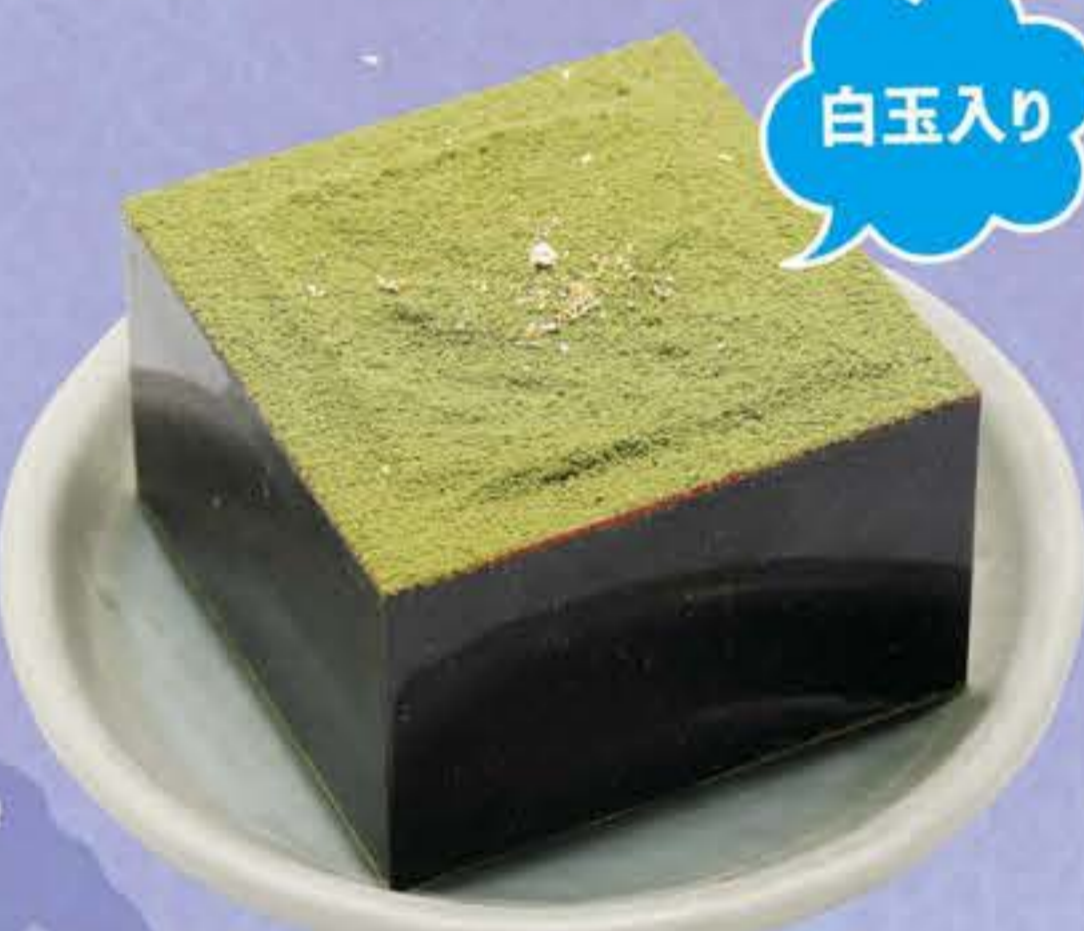

小倉抹茶プリン

G 2F センター側 28・48 通路間
焼鳥とりしげ