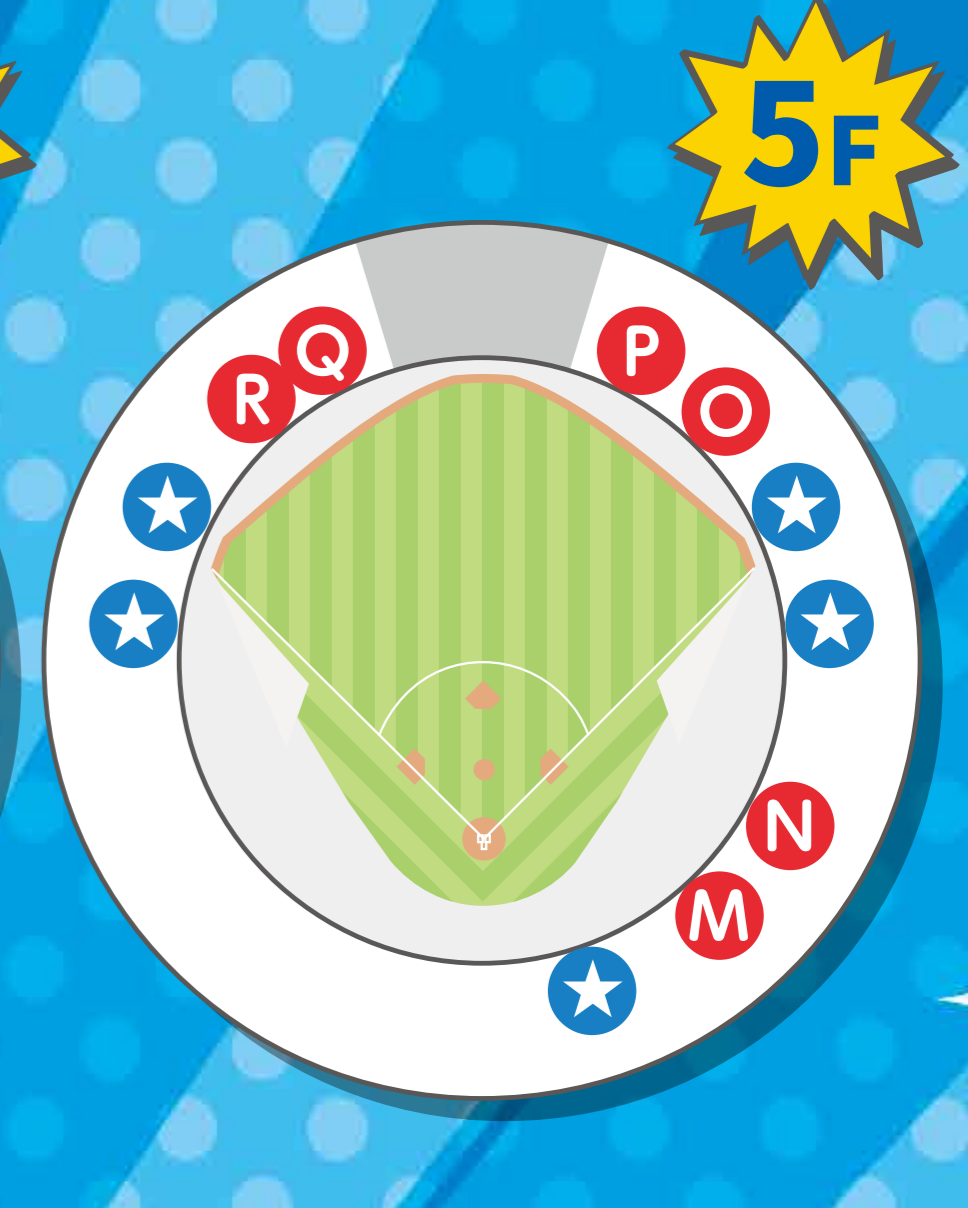

BLUE SUMMER FEST 2026

7.10 (FRI)
11 (SAT)
12 (SUN)

夏らしいグルメで
祭りを楽しんで!

©中日ドラゴンズ

A 2F 本塁側 31 通路 紀文

たまご 卵 祭
800円

A 2F 本塁側 31 通路 紀文

ソーダ・ゼリー・ソーダ
600円

A 2F 本塁側 31 通路 紀文

ソーダ・ゼリー・サワー
800円

お酒
です

B 2F 本塁側 11 通路 BigDogs

シトラス&バニラの
爽やかワッフルボウル
900円

C 2F 1塁側 14 通路 ふる里
N 5F 1塁側 54 通路 ふる里

レモン
ゼリー

爽やかブルーハワイソーダ
700円