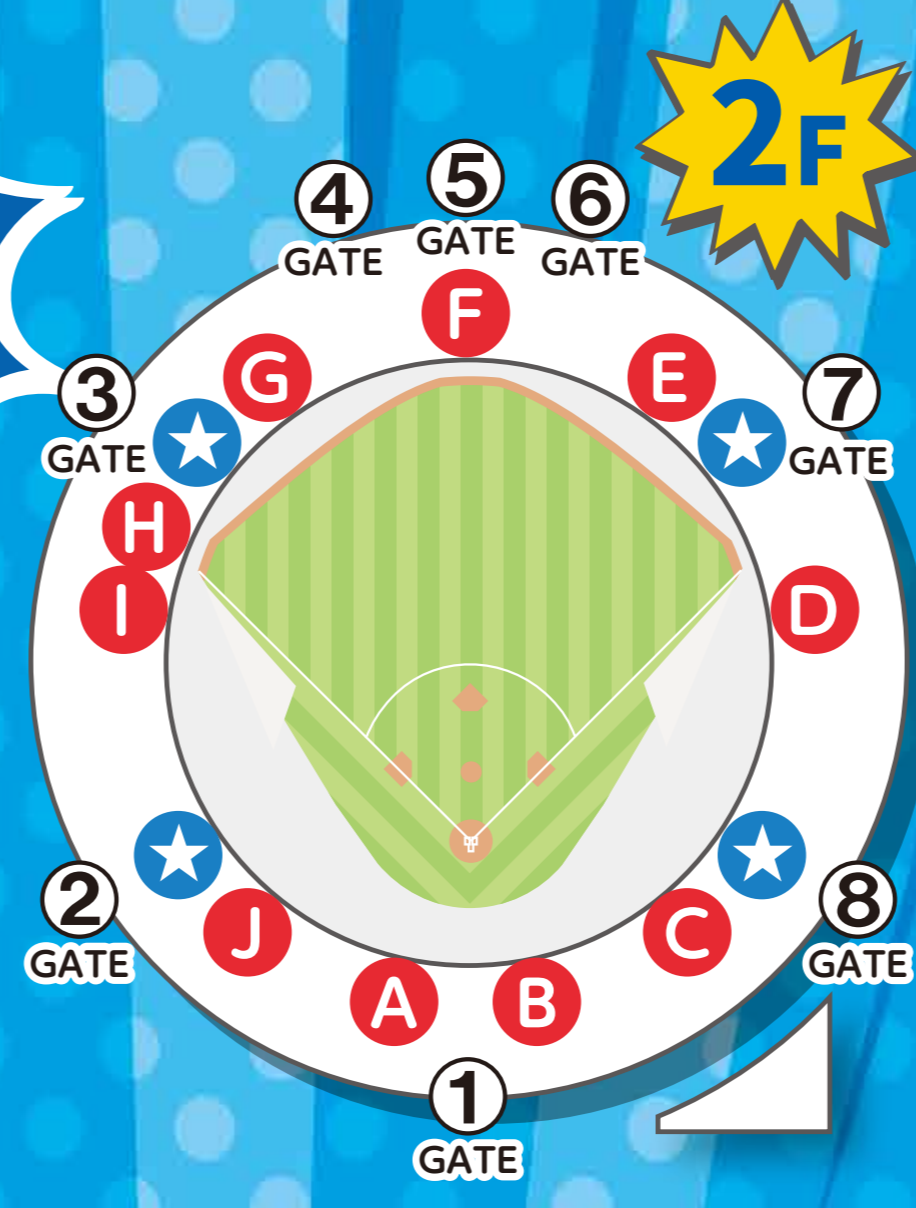

BLUE SUMMER FEST 2026

7.10 (FRI)
11 (SAT)
12 (SUN)

夏らしいグルメで
祭りを楽しんで!

©中日ドラゴンズ

A 2F 本塁側 31 通路 紀文

たまご 卵 祭
800円

A 2F 本塁側 31 通路 紀文

ソーダ・ゼリー・ソーダ
600円

A 2F 本塁側 31 通路 紀文

ソーダ・ゼリー・サワー
800円

お酒
です

B 2F 本塁側 11 通路 BigDogs

シトラス&バニラの
爽やかワッフルボウル
900円

C 2F 1塁側 14 通路 ふる里
N 5F 1塁側 54 通路 ふる里

レモン
ゼリー

爽やかブルーハワイソーダ
700円

D 2F 1塁側 20 通路 花友膳
K 3F 1塁側 大幸横丁 とんかつの松ぞの
P 5F 1塁側 59 通路奥 花友膳

名古屋どてみそ焼ききしめん
950円

D 2F 1塁側 20 通路 花友膳
K 3F 1塁側 大幸横丁 とんかつの松ぞの
P 5F 1塁側 59 通路奥 花友膳

渥美半島直送
メロン使用

生マスクメロンフロート2026
850円

E 2F 1塁側 23 通路 YUMING
O 5F 1塁側 59 通路 YUMING

サイダー
ゼリー

ブルーサマーパフェ
700円

F 2F センター側 28・48 通路間
焼鳥とりしげ

お酒
です

夏のピンクレモンサワー
700円

G 2F 3塁側 43 通路 さんどら亭

2F店舗
限定

外カリッ中カスタード
大判焼き(2個)
650円