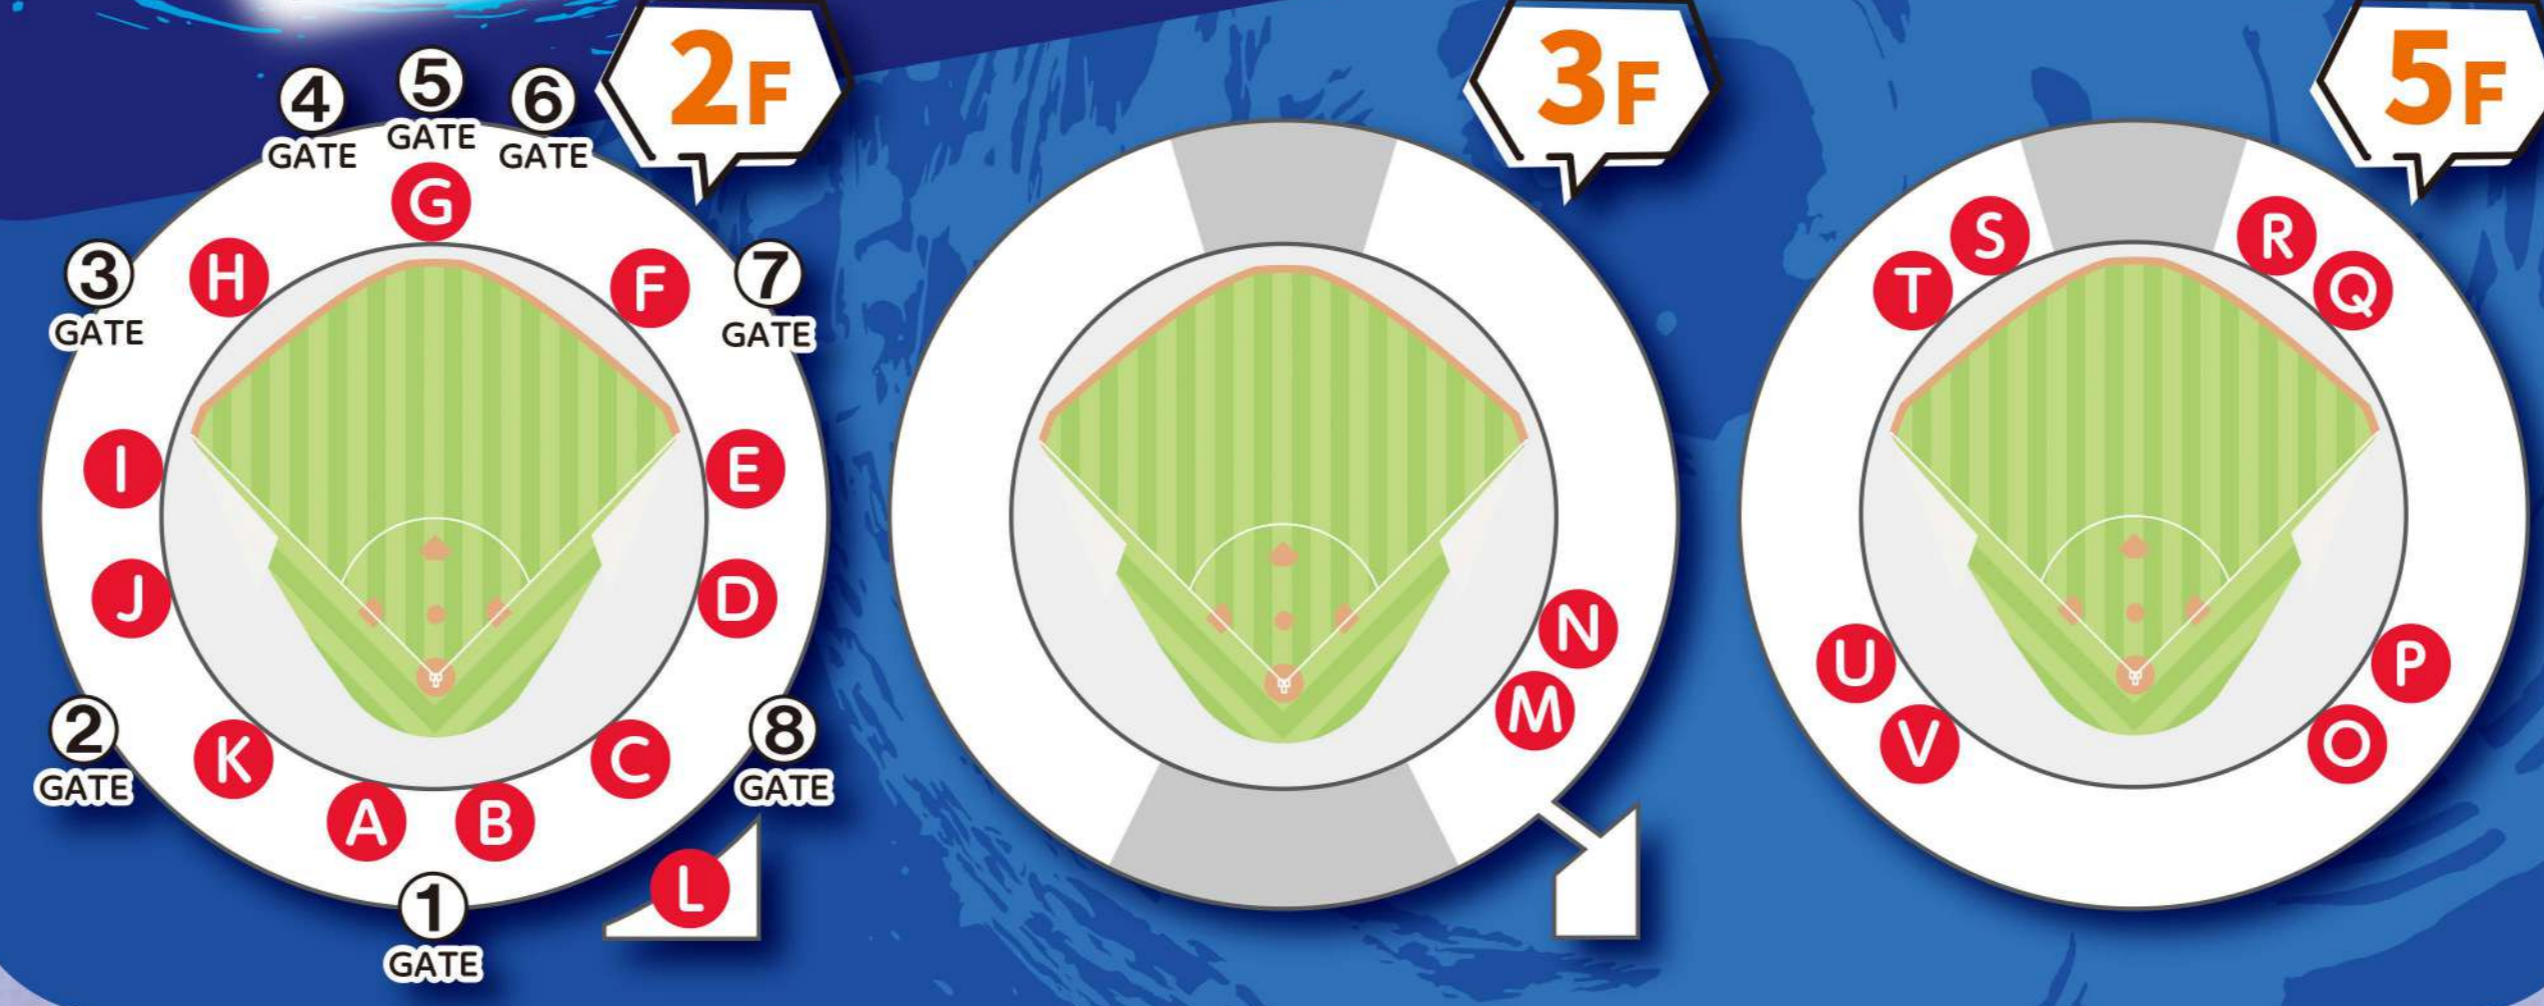

小倉抹茶プリン

G 2F センター側 28・48 通路間
焼鳥とりしげ

フローズン
日本酒

お酒
です

みぞれ酒(枳)

H 2F 3塁側 43 通路 さんどら亭

T 5F 3塁側 79 通路 さんどら亭

国産和牛たっぷりハンバーグ弟子

F 2F 1塁側 23 通路 YUMING

Q 5F 1塁側 59 通路 YUMING

のり巻チキン

E 2F 1塁側 20 通路 花友膳

M 3F 1塁側 大幸横丁 とんかつの松その

R 5F 1塁側 59 通路 花友膳

金粉蒲郡ガスエビの唐揚

※枳のみの販売はいたしかねます。また、塗り枳は製品の特性上個体差がございます。売り場を離れた後の返品交換はいたしかねますので、あらかじめご了承ください。
※画像はすべてイメージです。また、税込み価格を掲載しています。各日数量限定のため、売り切れの際はご了承ください。