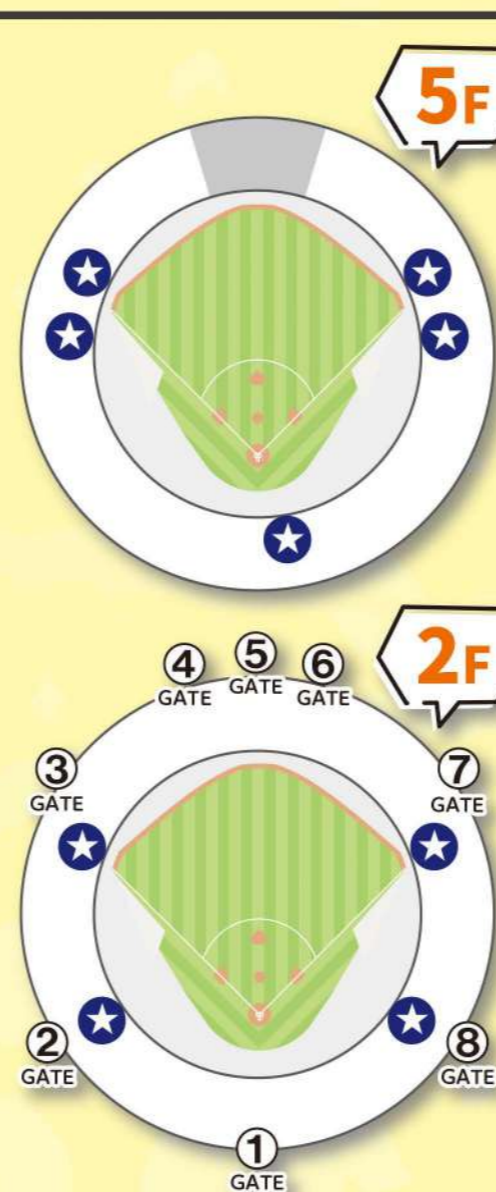

※枳のみの販売はいたしかねます。また、塗り枳は製品の特性上個体差がございます。売り場を離れた後の返品交換はいたしかねますので、あらかじめご了承ください。
※画像はすべてイメージです。また、税込み価格を掲載しています。各日数量限定のため、売り切れの際はご了承ください。

Opening Series 26
CHUNICHI DRAGONS

3.31(TUE) / 4.1(WED) / 2(THU)

春限定の球弁もお見逃しなく!