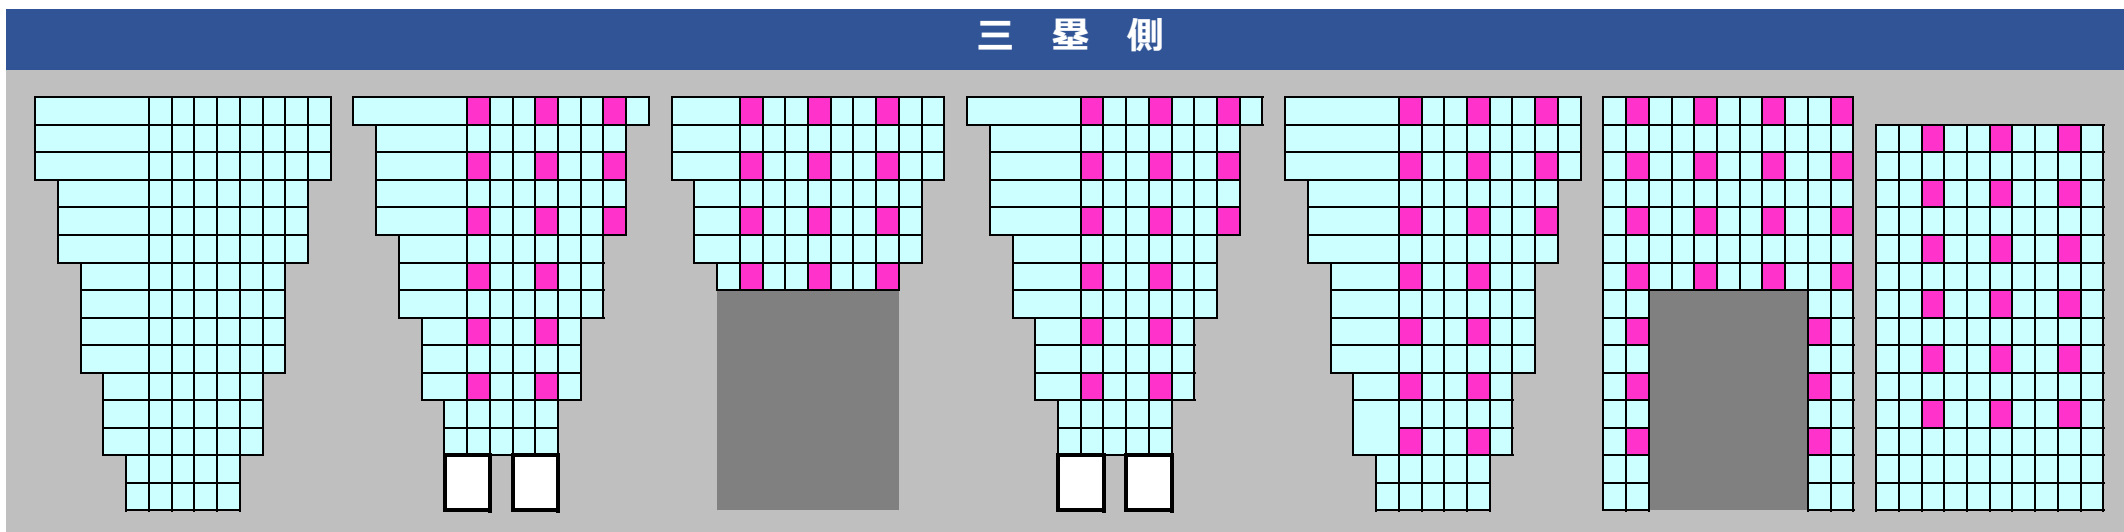

# ナゴヤ球場 座席表

(制限入場期間中)

## 一 塁 側

グラウンド側

## 三 塁 側

グラウンド側