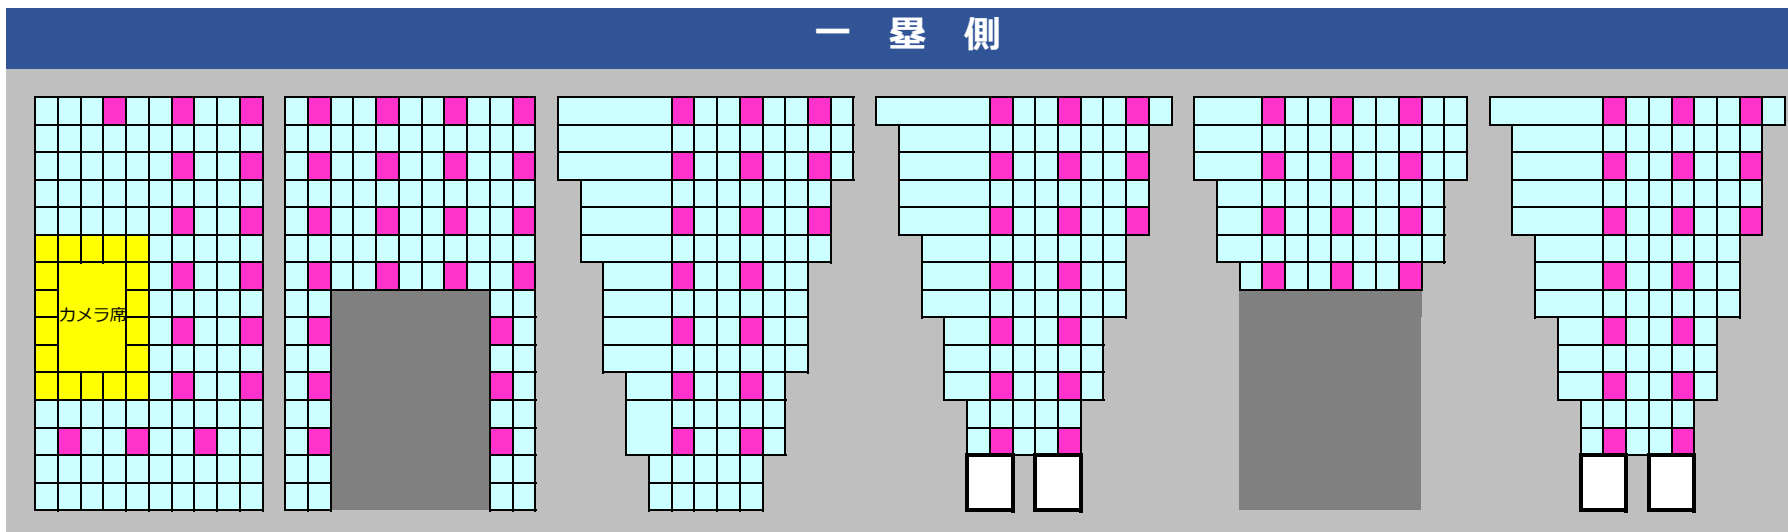

# ナゴヤ球場 座席表

(制限入場期間中)

## 一 塁 側

グラウンド側

## 三 塁 側

グラウンド側