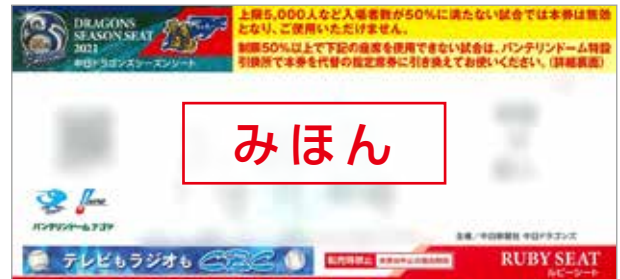

シーズンシートチケットをお持ちのお客さまへ

対象試合

vs 横浜DeNAベイスターズ戦 5月3日(月)、5月4日(火)、5月5日(水)

vs 広島東洋カープ戦 5月8日(土)、5月9日(日)

vs 東京ヤクルトスワローズ戦 5月14日(金)、5月15日(土)、5月16日(日)

vs 読売ジャイアンツ戦 5月21日(金)、5月22日(土)、5月23日(日)

× 使えません

- プラチナ ● ダイヤモンド ● ダイヤモンドペア ● フィールド ● ルビー
- サファイア ● エメラルド ● オパール ● ドラゴンズオパール
- ドラゴンズ外野応援 ● レフト側外野応援