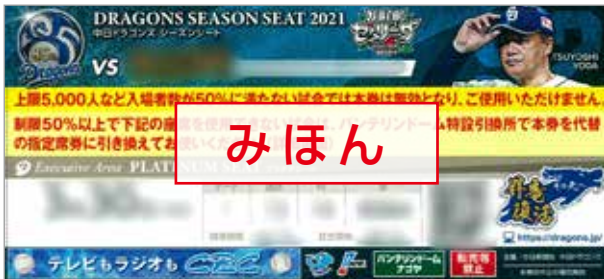

シーズンシートチケットをお持ちのお客さまへ

対象試合

vs 横浜DeNAベイスターズ戦 5月3日(月)、5月4日(火)、5月5日(水)

vs 広島東洋カープ戦 5月8日(土)、5月9日(日)

vs 東京ヤクルトスワローズ戦 5月14日(金)、5月15日(土)、5月16日(日)

vs 読売ジャイアンツ戦 5月21日(金)、5月22日(土)、5月23日(日)

× 使えません

- プラチナ ● ダイヤモンド ● ダイヤモンドペア ● フィールド ● ルビー
- サファイア ● エメラルド ● オパール ● ドラゴンズオパール
- ドラゴンズ外野応援 ● レフト側外野応援