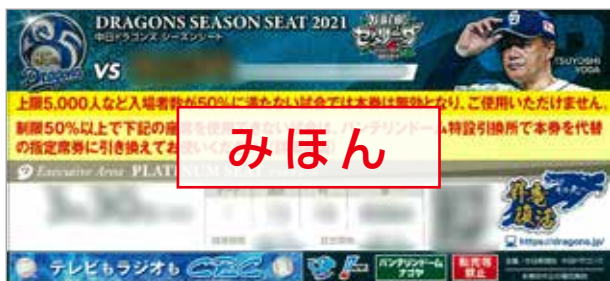

シーズンシートチケットをお持ちのお客さまへ

対象試合

- vs 広島東洋カープ戦 5月8日(土)、5月9日(日)
- vs 東京ヤクルトスワローズ戦 5月14日(金)、5月15日(土)、5月16日(日)
- vs 読売ジャイアンツ戦 5月21日(金)、5月22日(土)、5月23日(日)
- vs 福岡ソフトバンクホークス戦 5月25日(火)、5月26日(水)、5月27日(木)

× 使えません

- プラチナ ● ダイヤモンド ● ダイヤモンドペア ● フィールド ● ルビー
- サファイア ● エメラルド ● オパール ● ドラゴンズオパール
- ドラゴンズ外野応援 ● レフト側外野応援