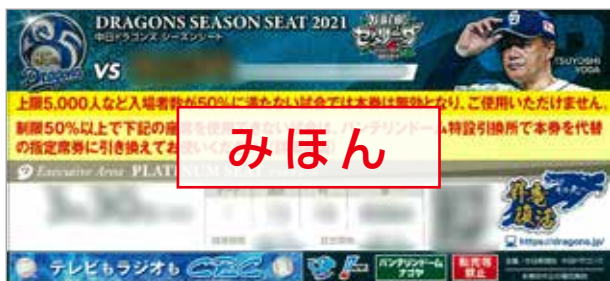

シーズンシートチケットをお持ちのお客さまへ

対象試合

- vs 読売ジャイアンツ戦 5月21日(金)、5月22日(土)、5月23日(日)
- vs 福岡ソフトバンクホークス戦 5月25日(火)、5月26日(水)、5月27日(木)
- vs 千葉ロッテマリーンズ戦 6月1日(火)、6月2日(水)、6月3日(木)
- vs オリックス・バファローズ戦 6月4日(金)、6月5日(土)、6月6日(日)

× 使えません

- プラチナ ● ダイヤモンド ● ダイヤモンドペア ● フィールド ● ルビー
- サファイア ● エメラルド ● オパール ● ドラゴンズオパール
- ドラゴンズ外野応援 ● レフト側外野応援