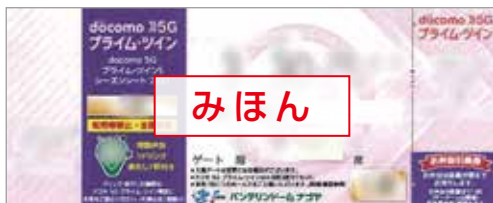

○ 使えます

- docomo5G プライム・ツインS