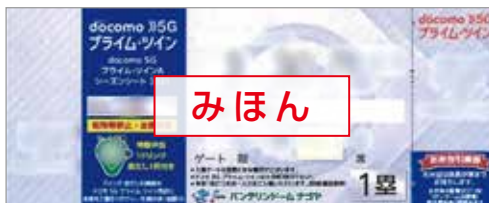

- docomo5G プライム・ツインA